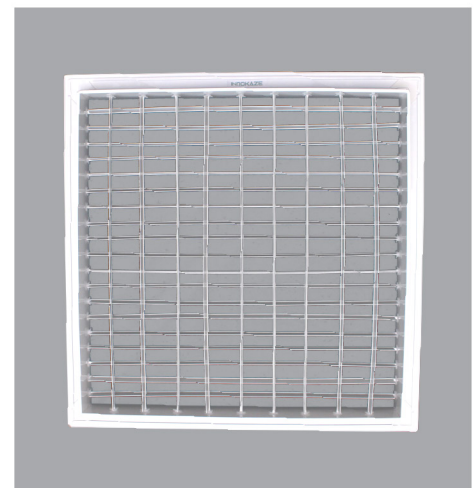

DOUBLE DEFFLECTION GRILLE

INDOKAZE

ALUMINIUM

Deskripsi

Double Defflection Grille dilengkapi dengan daun defleksi horisontal dan vertikal, sehingga dapat mengatur arah udara. Penyetelan daun grille dapat dilakukan secara manual tanpa mengorbankan kualitas daun grille.

Fungsi

Double Defflection Grille dipasang sebagai Supply Air Grille (SAG) & Return Air Grille (RAG).

Lokasi

Secara umum dipasang di kantor, mall, rumah sakit, bandara & pabrik.

Material

Frame & Daun - tebal 0.8 mm

Warna - Standard Powder Coating Warna Putih.

Warna bisa diganti sesuai permintaan.

No	Grille Regular Size	
	Inch	Neck Size
1	6	150 x 150mm
2	8	200 x 200mm
3	10	250 x 250mm
4	12	300 x 300mm
5	16	400 x 400mm
6	13	400 x 250mm
7	18	600 x 300mm
8	24	600 x 600mm
9	30	750 x 750mm
10	29	1200 x 250mm

Ketebalan Bahan		
Frame 32	0,85	mm
Frame 20	1,00	mm
Daun	φ 3.4	mm

Model	Dimensi Double Defflection			
	Frame 32		Frame 20	
D-A	64	mm	40	mm
H	50	mm	50	mm

Double Defflection + box