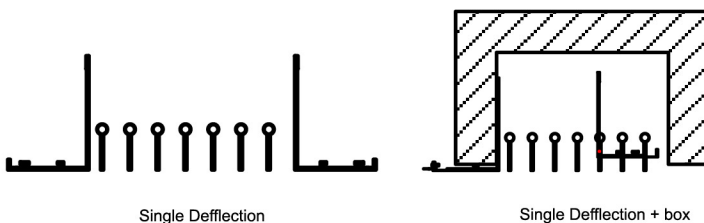

SINGLE DEFFLECTION GRILLE

INDOKAZE

ALUMINIUM

Deskripsi

Single Defflection Grille dilengkapi dengan daun defleksi horisontal, sehingga dapat mengatur arah udara. Penyetelan daun grille dapat dilakukan secara manual tanpa mengorbankan kualitas daun grille.

Fungsi

Single Defflection Grille dipasang sebagai Supply Air Grille (SAG) & return Air Grille (RAG).

Lokasi

Secara umum dipasang di kantor, mall, rumah sakit, bandara & pabrik.

Material

Frame & Daun - tebal 0.8 mm

Warna - Standard Powder Coating Warna Putih.

Warna bisa diganti sesuai permintaan.

Ketebalan Bahan		
Frame 25	0,85	mm
Frame 20	1,00	mm
Frame 12.5	1,00	mm
Daun	φ 3.4	mm

Model	Dimensi Single Defflection					
	Frame 25		Frame 20		Frame 12.5	
D-A	50	mm	40	mm	25	mm
H	25	mm	50	mm	35	mm